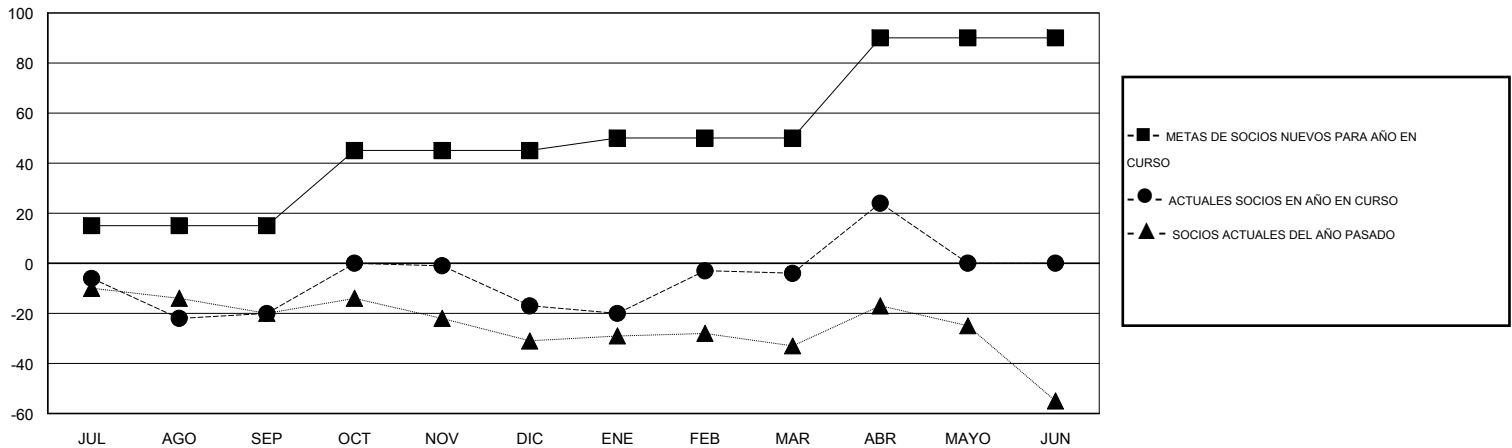

# MONTHLY MEMBERSHIP PROGRESS REPORT

District O 5

Results as of: 4/30/2016

GMT: Pedro Marrello

UBICACIÓN ARGENTINA

GMT DE AE 3

Clubes					socios				
RESULTADOS DE 2015-2016					RESULTADOS DE 2015-2016				
TRIMESTRE	META DE CLUBES NUEVOS	NUEVOS CLUBES	CLUBES DADOS DE BAJA	GANANCIA/PÉRDIDA NETA	TRIMESTRE	META DE SOCIOS NUEVOS	SOCIOS FUNDADORES Y SOCIOS AÑADIDOS	SOCIOS DADOS DE BAJA	GANANCIA/PÉRDIDA NETA
JUL/AGO/SEP	0	0	0	0	JUL/AGO/SEP	15	19	39	-20
OCT/NOV/DIC	1	1	2	-1	OCT/NOV/DIC	30	36	33	3
ENE/FEB/MAR	0	1	0	1	ENE/FEB/MAR	5	31	18	13
ABR/MAYO/JUN	1	0	0	0	ABR/MAYO/JUN	40	33	5	28

METAS Y CIFRA ACUMULATIVA DE CLUBES NUEVOS

METAS Y CIFRA ACUMULATIVA DE SOCIOS

CLUBES DADOS DE BAJA: 2

30 CLUBS OF 51 AÑADIERON 1 O MÁS SOCIOS NUEVOS

DISTRIBUCIÓN POR SEXO

MASCULINO 578 (63.17%)  
FEMENINO 337 (36.83%)