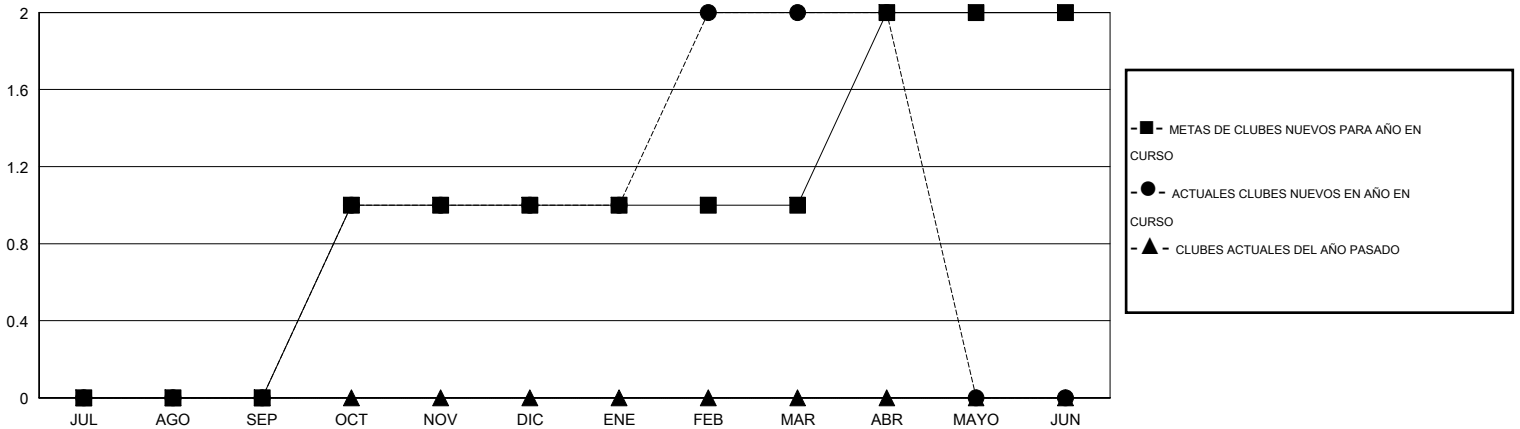

# MONTHLY MEMBERSHIP PROGRESS REPORT

District O 5

Results as of: 4/30/2016

GMT: Pedro Marrello

UBICACIÓN ARGENTINA

GMT DE AE 3

Clubes					socios				
RESULTADOS DE 2015-2016					RESULTADOS DE 2015-2016				
TRIMESTRE	META DE CLUBES NUEVOS	NUEVOS CLUBES	CLUBES DADOS DE BAJA	GANANCIA/PÉRDIDA NETA	TRIMESTRE	META DE SOCIOS NUEVOS	SOCIOS FUNDADORES Y SOCIOS AÑADIDOS	SOCIOS DADOS DE BAJA	GANANCIA/PÉRDIDA NETA
JUL/AGO/SEP	0	0	0	0	JUL/AGO/SEP	15	19	39	-20
OCT/NOV/DIC	1	1	2	-1	OCT/NOV/DIC	30	36	33	3
ENE/FEB/MAR	0	1	0	1	ENE/FEB/MAR	5	31	18	13
ABR/MAYO/JUN	1	0	0	0	ABR/MAYO/JUN	40	33	5	28

METAS Y CIFRA ACUMULATIVA DE CLUBES NUEVOS

METAS Y CIFRA ACUMULATIVA DE SOCIOS

CLUBES DADOS DE BAJA: 2

30 CLUBS OF 51 AÑADIERON 1 O MÁS SOCIOS NUEVOS

DISTRIBUCIÓN POR SEXO

MASCULINO 578 (63.17%)  
FEMENINO 337 (36.83%)